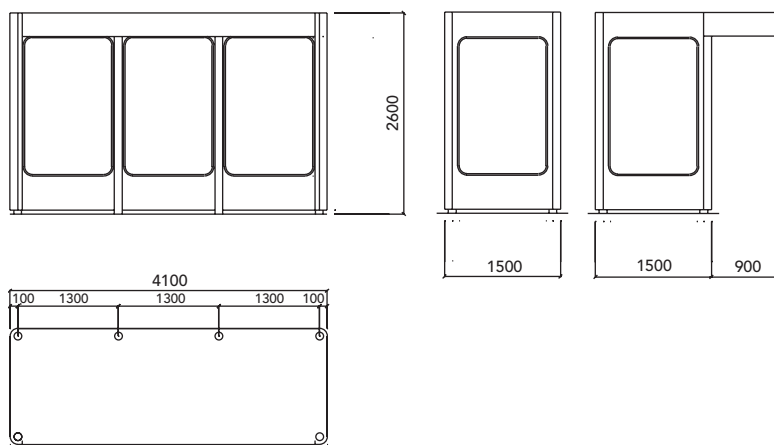

Index technique

Structure portante

Tube en acier fort, cadre de toiture en tôle pliée.

Toiture

Toit plat avec membrane synthétique type Sarnafil et tube de drainage.

Toiture intérieure avec lambris, couleur naturelle imprégnée.

Eléments de cloison

Panneaux en tôle pliée, avec ou sans découpe, avec ou sans vitrage trempé.

Revêtement

Laque époxy cuite à environ 190°, cadre de toiture zingué à froid.

Mobilier urbain

Banc(s) en bois de frêne à deux places et poubelle.

Options

Accessoires divers consultez www.alledo.ch

Exemple d'abri

Des exemples et des informations supplémentaires vous trouvez sous www.alledo.ch