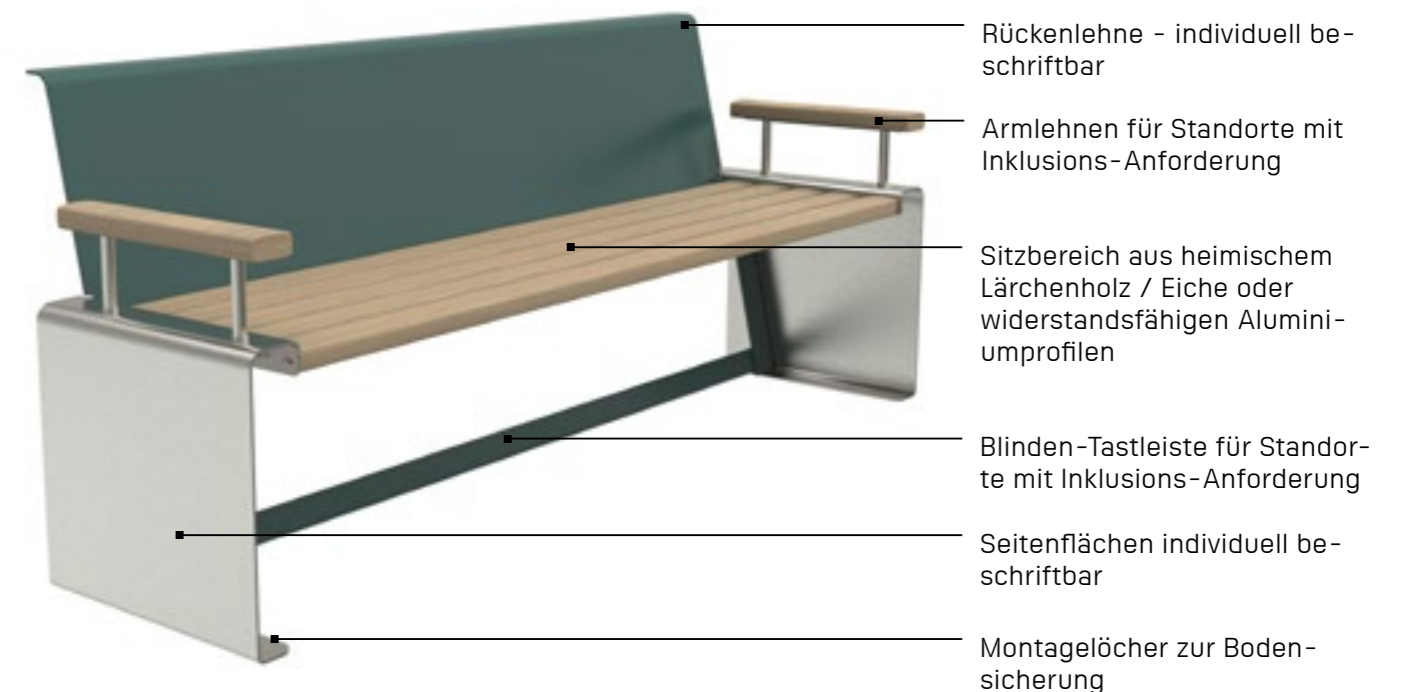

BARCA

Einzigartige Sitzinsel

Outdoor Objektmöblierung

Dieses innovative Sitzobjekt ist mehr als eine Bank: BARCA ermöglicht viele Anordnungsvarianten und gibt – in Kombination mit Verbindungstischen oder Pflanztöpfen – öffentlichen Räumen Struktur. Die Sitzinsel in mutigem Design kann rundum genutzt werden und bietet Platz für bis zu acht Personen.

BARCA Sitzinsel mit Pflanztopf

Doppelt hält besser.
DUOS

ALLEDO
ÄSTHETISCHES STADTMO-
BILIAR AUS DER SCHWEIZ

DUOS

Doppelt so gut

Die vielseitige Sitzbank

DUOS ist eine moderne Sitzbank aus Edelstahl und Aluminium, die sehr universell eingesetzt werden kann. Durch ihr Material und die zeitlose Formgebung ist sie nicht nur wetterbeständig, sondern auch optisch sehr langlebig. „Rücken-an-Rücken“ aneinander montiert, wird sie noch stabiler und nutzt den begrenzten öffentlichen Raum noch optimaler. Optional können ihre neutralen Seitenflächen individuell beschriftet oder gar die Rückenlehne als Werbefläche für mehrmonatige Kampagnen genutzt und vermietet werden. So zahlt sich DUOS für Sie doppelt aus.

SITZBANK

Details & Material

- | | |
|-----------------------------------|--------------------------------|
| Sitzbereich Ausführung Aluminium: | Sitzbereich Ausführung Holz: |
| ■ ■ ■ ■ □ □ Sitzkomfort | ■ ■ ■ ■ □ □ Sitzkomfort |
| ■ ■ ■ ■ □ □ Vandalensicherheit | ■ ■ ■ ■ □ □ Vandalensicherheit |
| ■ ■ ■ ■ □ □ Pflegeleichtigkeit | ■ ■ ■ ■ □ □ Pflegeleichtigkeit |