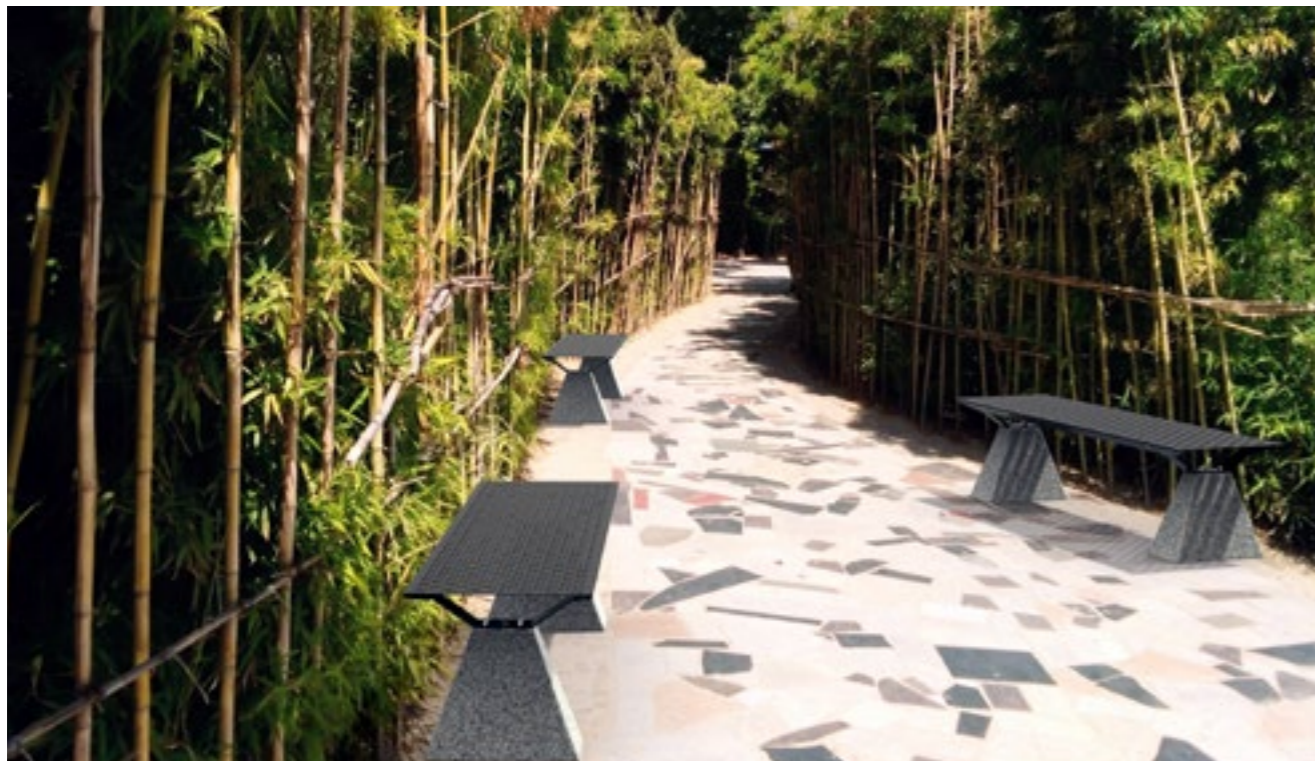

ZAZEN

Impressionen