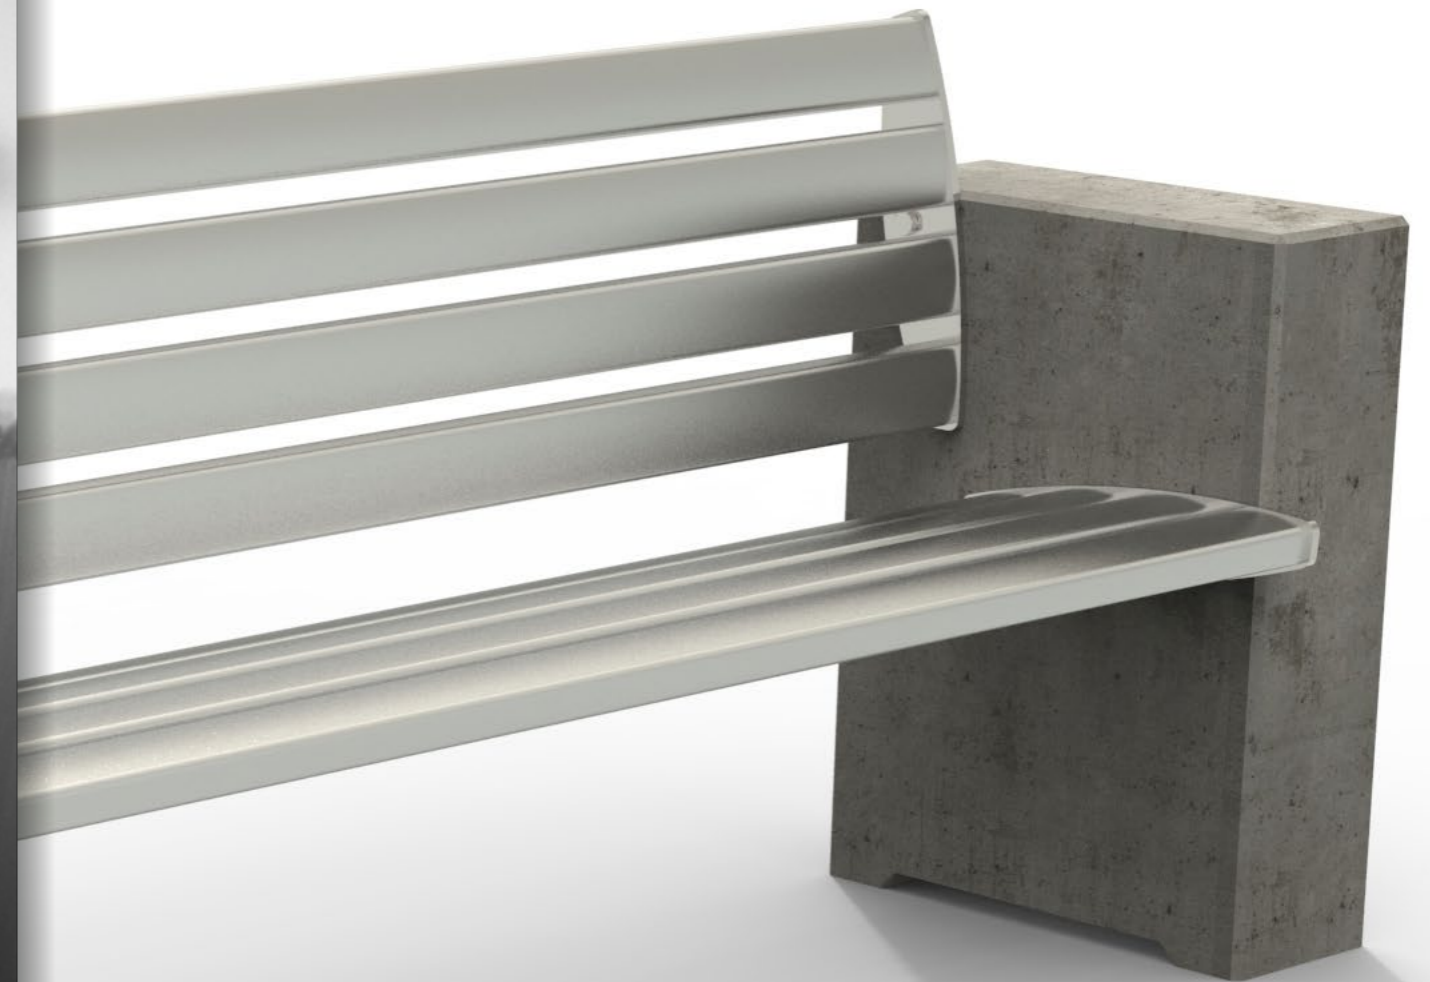

Kinderleicht zu reinigen.

Sitzbank RAIL 2020 mit Aluminiumprofilen