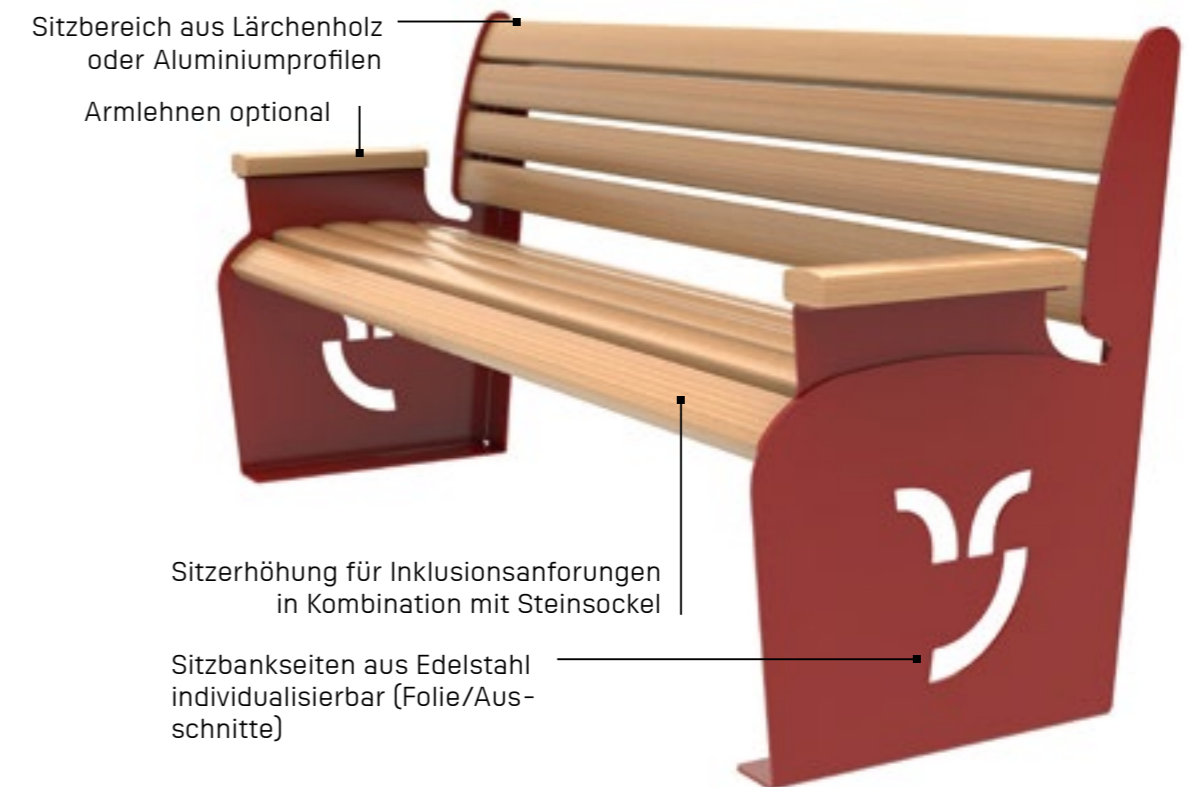

BARCA

Einzigartige Sitzinsel

Outdoor Objektmöblierung

Dieses innovative Sitzobjekt ist mehr als eine Bank: BARCA ermöglicht viele Anordnungsvarianten und gibt – in Kombination mit Verbindungstischen oder Pflanztöpfen – öffentlichen Räumen Struktur. Die Sitzinsel in mutigem Design kann rundum genutzt werden und bietet Platz für bis zu acht Personen.

Die rundum gefällige Sitzbank

BASTA ist unser neu interpretierter Sitzbank-Klassiker, der aufgrund seiner harmonischen Formgebung besonders einladend wirkt. Ausgestattet mit Armlehnen wird das Aufstehen und Absitzen für betagte Menschen erleichtert. Speziell für Umgebungen von Altersheimen bietet die Variante mit Steinsockeln zusätzlich eine Sitzerrhöhung. Durch in Laufrichtung geschlossene Seiten und abgerundete Kanten erfüllt BASTA auch Inklusionsanforderungen für Blinde mit Taststock. Zudem sind die geschlossenen Seiten ideal als Kommunikationsflächen in Tourismusregionen oder zur Integration eines Gemeindewappens oder Unternehmenslogos geeignet.

SITZBANK

Details & Material

Sitzbereich Ausführung Aluminium:
 ■■■■ □ Sitzkomfort
 ■■■■ □ Vandalensicherheit
 ■■■■ □ Pflegeleichtigkeit

Sitzbereich Ausführung Holz:
 ■■■■ □ Sitzkomfort
 ■■■■ □ Vandalensicherheit
 ■■■■ □ Pflegeleichtigkeit