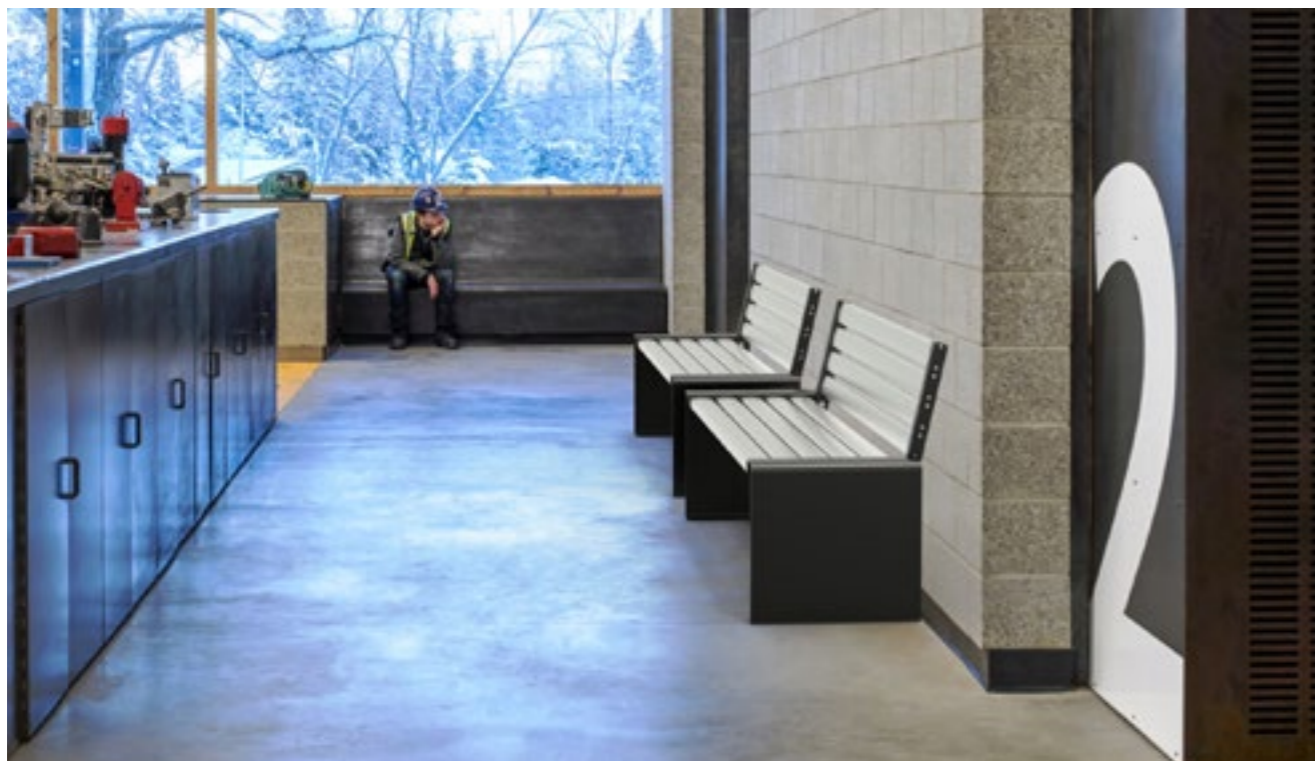

DUOS

Impressionen

ANWENDUNGEN

Outdoor & Indoor