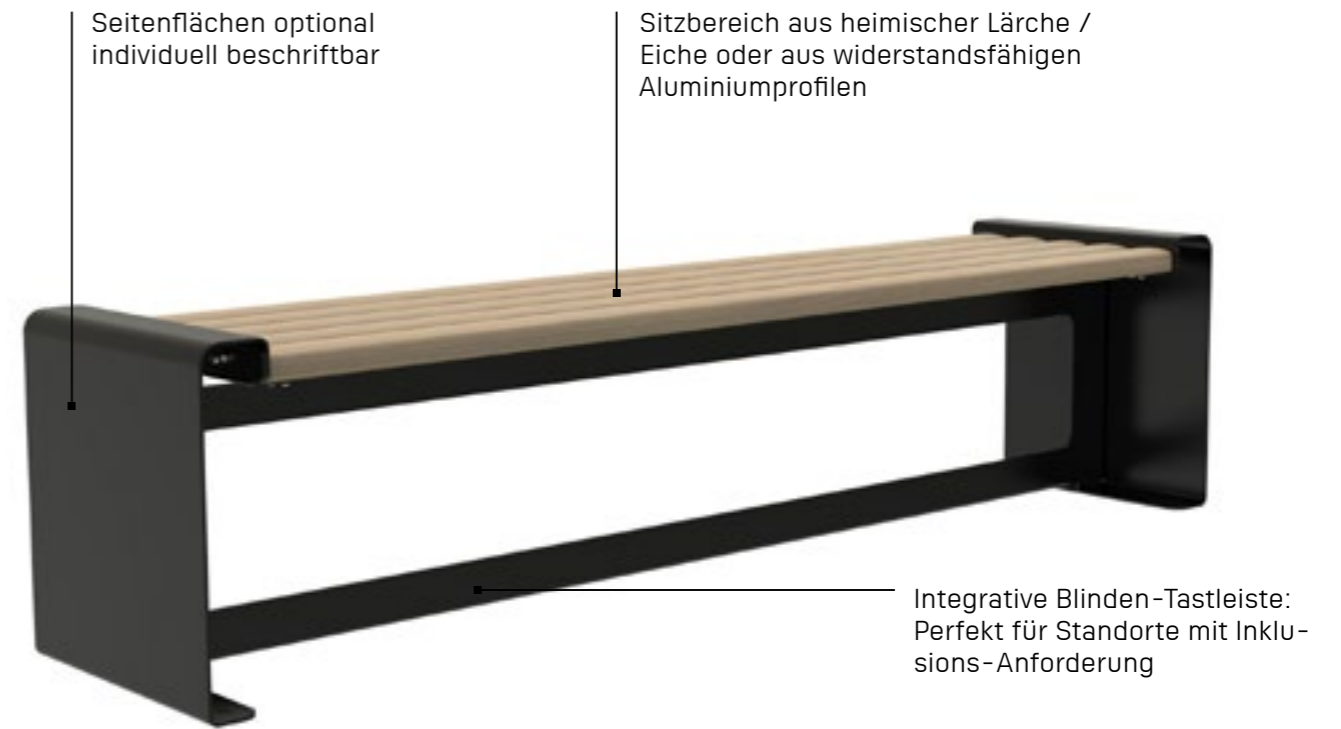

SITZBANK

Details & Material

- | | |
|-----------------------------------|--------------------------------|
| Sitzbereich Ausführung Aluminium: | Sitzbereich Ausführung Holz: |
| ■ ■ ■ ■ □ □ Sitzkomfort | ■ ■ ■ ■ □ □ Sitzkomfort |
| ■ ■ ■ ■ □ □ Vandalensicherheit | ■ ■ ■ ■ □ □ Vandalensicherheit |
| ■ ■ ■ ■ □ □ Pflegeleichtigkeit | ■ ■ ■ ■ □ □ Pflegeleichtigkeit |

DUOS

Impressionen

ANWENDUNGEN

Outdoor & Indoor

DUOS

Doppelt so gut

Minimalistische DUOS-Sitzbank

Was spricht eigentlich für Sitzbänke ohne Rückenlehne, ist doch der Komfort hier deutlich reduziert? Sie fügen sich unauffälliger in Landschaft sowie Stadtbild und versperren keine Aussicht. Aber vor allem sind sie doppelseitig nutzbar. Dadurch kann der Benutzer selber über seinen Ausblick entscheiden. Gerade auch an touristischen Seeufer-Promenaden, kann das Beobachten der Personenströme dem Seeblick durchaus Konkurrenz machen. DUOS bietet Ihnen die Möglichkeit, in der Ausführung mit und ohne Rückenlehne zu alternieren und dem Publikum beide Optionen anzubieten.

BANK OHNE LEHNE

Details & Material

| | |
|-----------------------------------|------------------------------|
| Sitzbereich Ausführung Aluminium: | Sitzbereich Ausführung Holz: |
| ■ ■ □ □ □ Sitzkomfort | ■ ■ □ □ □ Sitzkomfort |
| ■ ■ ■ □ □ Vandalensicherheit | ■ ■ □ □ □ Vandalensicherheit |
| ■ ■ ■ ■ □ Pflegeleichtigkeit | ■ ■ ■ □ □ Pflegeleichtigkeit |