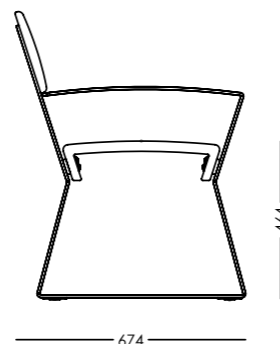

Edel und bequem

Extravagante Sitzbank

Diese Sitzbank ist nicht nur ein Bijou zum Anschauen – SPACE ist auch besonders komfortabel und lädt zum Verweilen ein. Auffallend sind die speziell geformten Armlehnen aus Edelstahl sowie die massive Sitzfläche und Rückenlehne aus Eichenholz. Ihren besonderen Reiz erzielt SPACE in der Ausführung mit dem gefrästen Stern-Muster und einer dunklen Oberflächenbehandlung. Wir empfehlen die Bank nur für halbprivate/private und wettergeschützte Standorte.