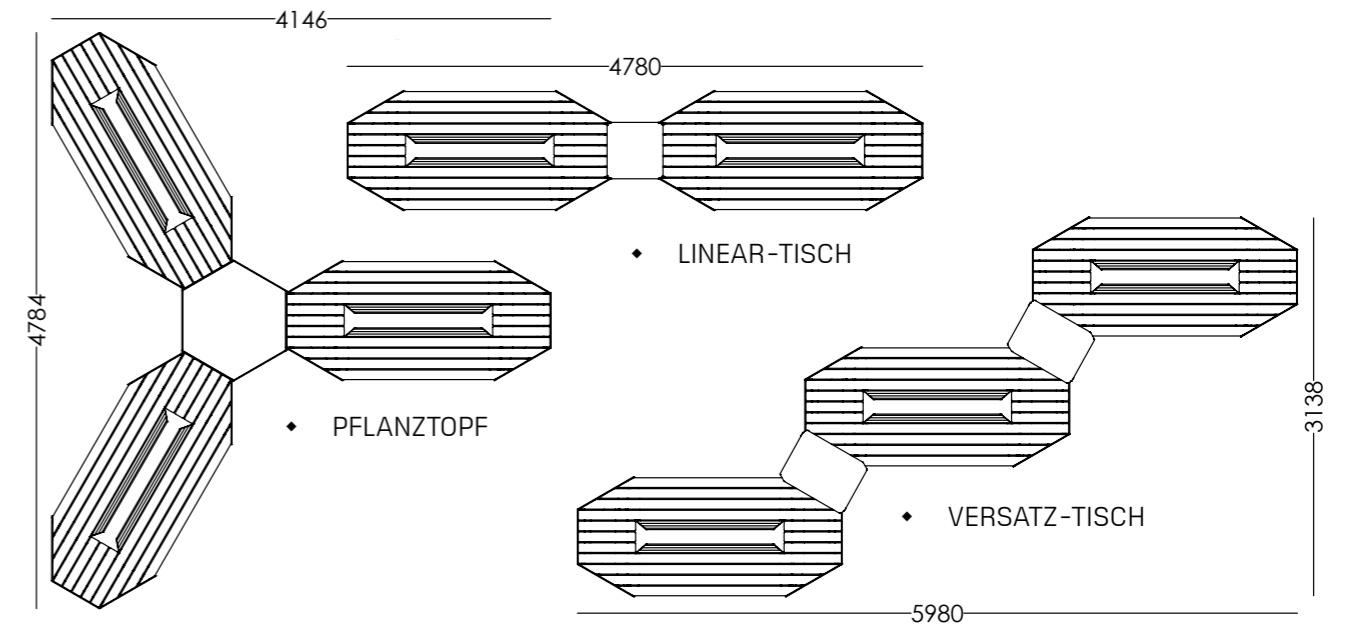

PRODUKT

Details & Material

Sitzbereich Ausführung Aluminium:	Sitzbereich Ausführung Holz:
■ ■ ■ □ Sitzkomfort	■ ■ ■ □ Sitzkomfort
■ ■ ■ □ Vandalensicherheit	■ ■ ■ □ Vandalensicherheit
■ ■ ■ □ Pflegeleichtigkeit	■ ■ ■ □ Pflegeleichtigkeit