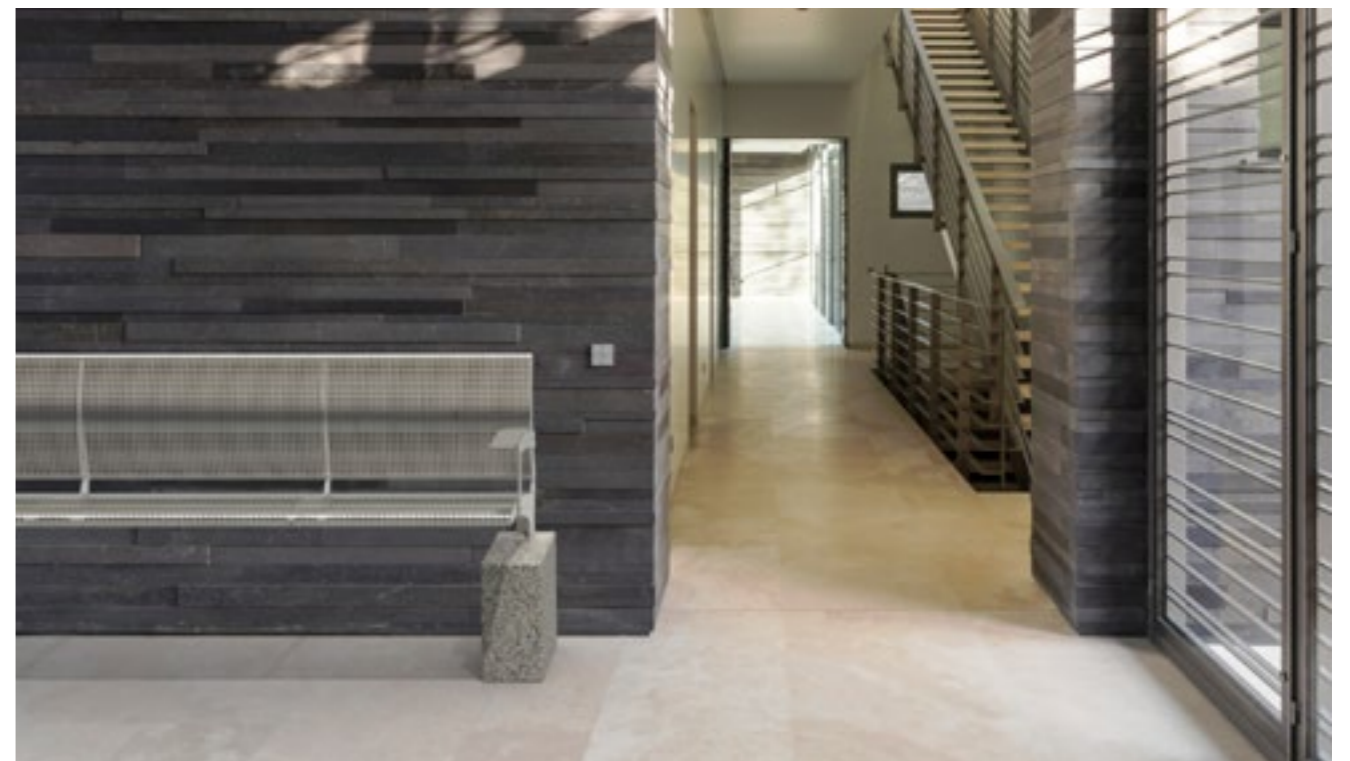

- ◆ Edelstahl geschliffen
- ◆ heimische Lärche geölt
- ◆ Granit Steinsockel

- ◆ Edelstahl geschliffen
- ◆ Armlehnen
- ◆ Lärche geölt
- ◆ Granit Steinsockel

THETIS

Impressionen

ANWENDUNGEN

Outdoor & Indoor

Maximal reduziert.
HORIZON

ALLEDO
ÄSTHETISCHES STADTMO-
BILIAR AUS DER SCHWEIZ

HORIZON

Wertvolle Reduktion

Minimalistische Sitzbank

Reduziertes Design, perfekt abgestimmte Proportionen und edles Material: Das ist unsere Sitzbank HORIZON. Ohne Rückenlehne konzipiert, kann die Sitzbank beidseitig genutzt werden und bietet in einer längeren Version bis zu fünf Personen Platz. Durch das schlichte Design passt sich HORIZON besonders gut an die Umgebung an – und dank der niedrigen Bauweise beeinträchtigt das Möbel kaum eine Aussicht. Für Empfangs- und Wartezonen oder Dachterrassen ist zudem ein passender Ablagetisch erhältlich.