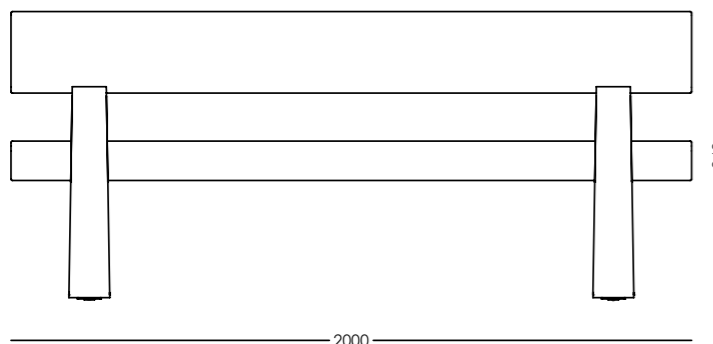

ESPACE

Edel und bequem

Extravagante Sitzbank

Diese Sitzbank ist nicht nur ein Bijou zum Anschauen – SPACE ist auch besonders komfortabel und lädt zum Verweilen ein. Auffallend sind die speziell geformten Armlehnen aus Edelstahl sowie die massive Sitzfläche und Rückenlehne aus Eichenholz. Ihren besonderen Reiz erzielt SPACE in der Ausführung mit dem gefrästen Stern-Muster und einer dunklen Oberflächenbehandlung. Wir empfehlen die Bank nur für halbprivate/private und wettergeschützte Standorte.

SITZBANK

Details & Material

Sitzbereich Ausführung Holz:

- ■ ■ ■ ■ Sitzkomfort
- ■ □ □ □ Vandalensicherheit
- ■ □ □ □ Pflegeleichtigkeit

Sitzbereich Ausführung Holz mit Muster:

- ■ ■ ■ ■ Sitzkomfort
- ■ □ □ □ Vandalensicherheit
- ■ □ □ □ Pflegeleichtigkeit

- Edelstahl geschliffen
- Eiche geölt

- Edelstahl geschliffen
- Eiche geölt
- Holz Armauflagen

- Edelstahl geschliffen
- Eiche dunkel geölt
- Stern-Muster Gravur

- Edelstahl geschliffen
- Eiche dunkel geölt
- Stern-Muster Gravur
- Holz Armauflagen

- Edelstahl geschliffen
- Eiche geölt
- Stern-Muster Gravur ohne Lehne

- Edelstahl geschliffen
- Eiche dunkel geölt
- Stern-Muster Gravur ohne Lehne