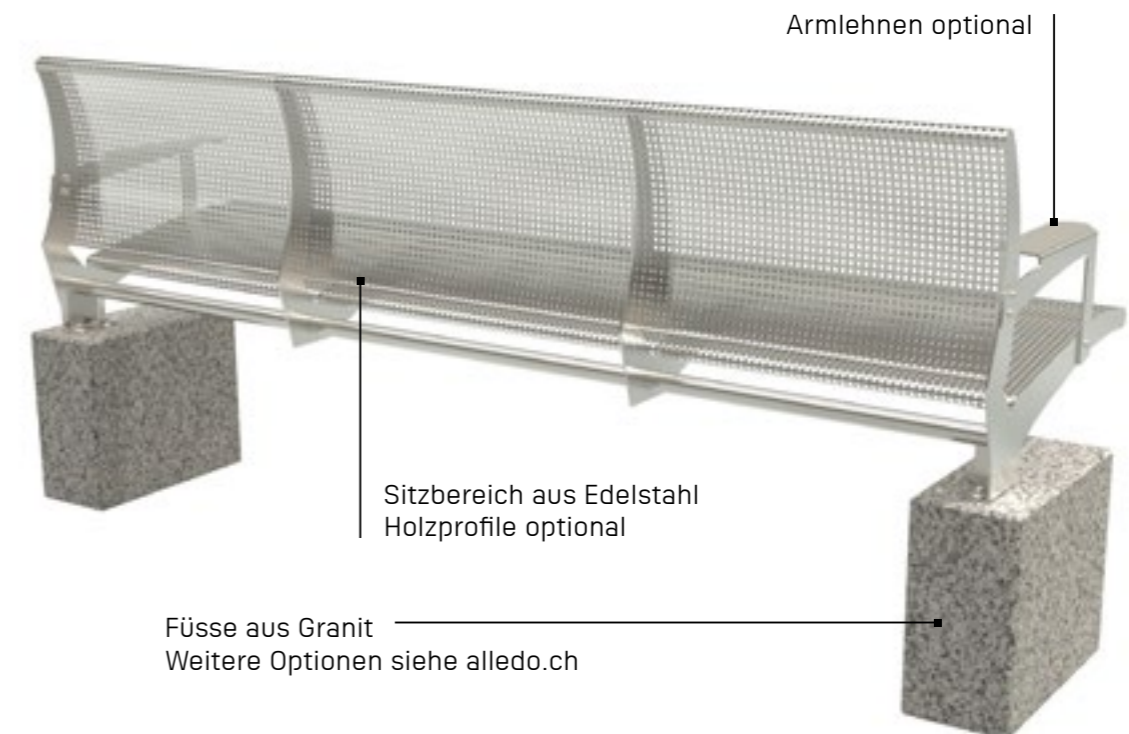

klassisch edel

Eleganter Klassiker

THETIS ist eine klassische Sitzbank aus Edelstahl, erhältlich in drei Sitzbereich-Varianten: Mit Lochblechen, Rundstäben oder Holzprofilen. Dank der breiten, abgerundeten Form der Sitzflächen bieten die THETIS Bänke hohen Sitzkomfort. In der freistehenden Variante dienen edle Granitsockel zur Beschwerung. Diese verleihen THETIS ein unverwechselbares Flair. THETIS ist sehr robust und damit ideal geeignet für öffentliche und private Parkanlagen, Raststätten etc. Passend zur Sitzbank ist auch ein Tisch erhältlich.

SITZBANK

Details & Material

Sitzbereich Ausführung Edelstahl:

- ■ ■ ■ □ Sitzkomfort
- ■ ■ ■ □ Vandalensicherheit
- ■ ■ ■ □ Pflegeleichtigkeit

Sitzbereich Ausführung Holz:

- ■ ■ ■ □ Sitzkomfort
- ■ ■ ■ □ Vandalensicherheit
- ■ ■ ■ □ Pflegeleichtigkeit