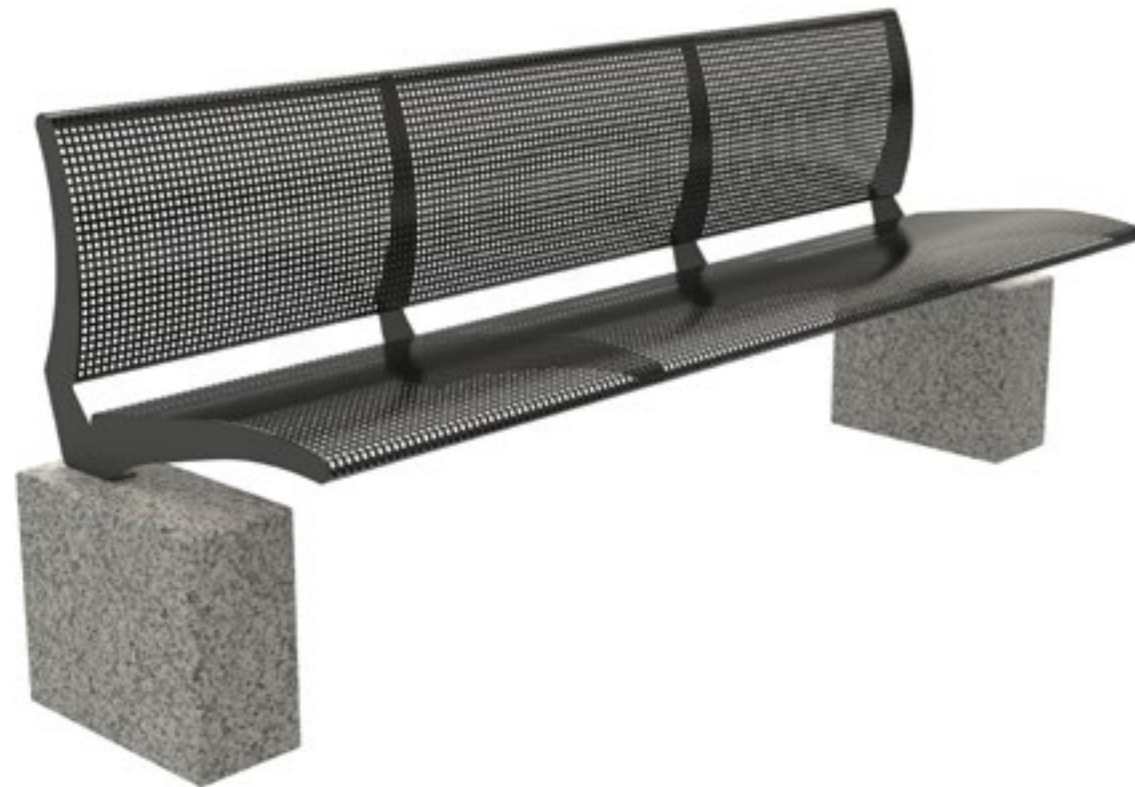

Asiatisch puristische Sitzbank

Diese Sitzbank ist reduziert auf ein Minimum an Material und Teilen - nicht aber in ihrer filigranen und klaren Erscheinung. Erhältlich in zwei Längen für zwei oder drei Personen und in einer Auswahl an Farben, passt sie in viele Umgebungen des privaten und halböffentlichen Raumes. Mit Steinsockeln erhältlich - kann ZAZEN einfach aufgestellt werden und ist durch ihr Eigengewicht sicher vor unbefugtem Versetzen.

- ◆ Edelstahl pulverlackiert nach RAL
- ◆ Granitsockel

ZAZEN

Impressionen

ANWENDUNGEN

Outdoor & Indoor

Klassisch edel -
mediterran.
THETIS

ALLEDO
ÄSTHETISCHES STADTMO-
BILIAR AUS DER SCHWEIZ

THETIS

klassisch edel

Eleganter Klassiker

THETIS ist eine klassische Sitzbank aus Edelstahl, erhältlich in drei Sitzbereich-Varianten: Mit Lochblechen, Rundstäben oder Holzprofilen. Dank der breiten, abgerundeten Form der Sitzflächen bieten die THETIS Bänke hohen Sitzkomfort. In der freistehenden Variante dienen edle Granitsockel zur Beschwerung. Diese verleihen THETIS ein unverwechselbares Flair. THETIS ist sehr robust und damit ideal geeignet für öffentliche und private Parkanlagen, Raststätten etc. Passend zur Sitzbank ist auch ein Tisch erhältlich.

SITZBANK

Details & Material

Sitzbereich Ausführung Edelstahl:

- ■ ■ ■ □ Sitzkomfort
- ■ ■ ■ □ Vandalensicherheit
- ■ ■ ■ □ Pflegeleichtigkeit

Sitzbereich Ausführung Holz:

- ■ ■ ■ □ Sitzkomfort
- ■ ■ ■ □ Vandalensicherheit
- ■ ■ ■ □ Pflegeleichtigkeit