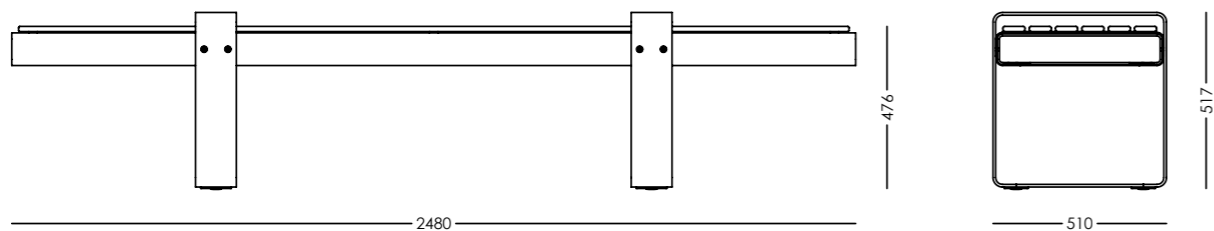

ALLEDO
ÄSTHETISCHES STADTMO-
BILIAR AUS DER SCHWEIZ

HORIZON

Wertvolle Reduktion

Minimalistische Sitzbank

Reduziertes Design, perfekt abgestimmte Proportionen und edles Material: Das ist unsere Sitzbank HORIZON. Ohne Rückenlehne konzipiert, kann die Sitzbank beidseitig genutzt werden und bietet in einer längeren Version bis zu fünf Personen Platz. Durch das schlichte Design passt sich HORIZON besonders gut an die Umgebung an – und dank der niedrigen Bauweise beeinträchtigt das Möbel kaum eine Aussicht. Für Empfangs- und Wartezonen oder Dachterrassen ist zudem ein passender Ablagetisch erhältlich.