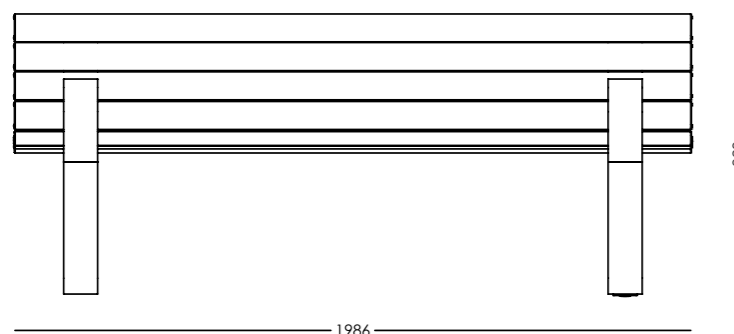

JUNAH Parkbank

Neuinterpretation eines Klassikers

JUNAH ist die Neuinterpretation einer klassischen Parkbank. Den besonders frischen Look erhält sie durch farblich akzentuierbare Aluminiumprofile, welche die ergonomisch optimal nach innen versetzten Armlehnen durchdringen. Diese ergeben eine geschlossene Einheit mit den Beinen und unterstreichen die wertige und robuste Ausführung mit moderner Eleganz und Leichtigkeit. Besonderen Komfort bietet die flexible Rückenlehne, welche etwas nachgibt, sobald man sich zurücklehnt.