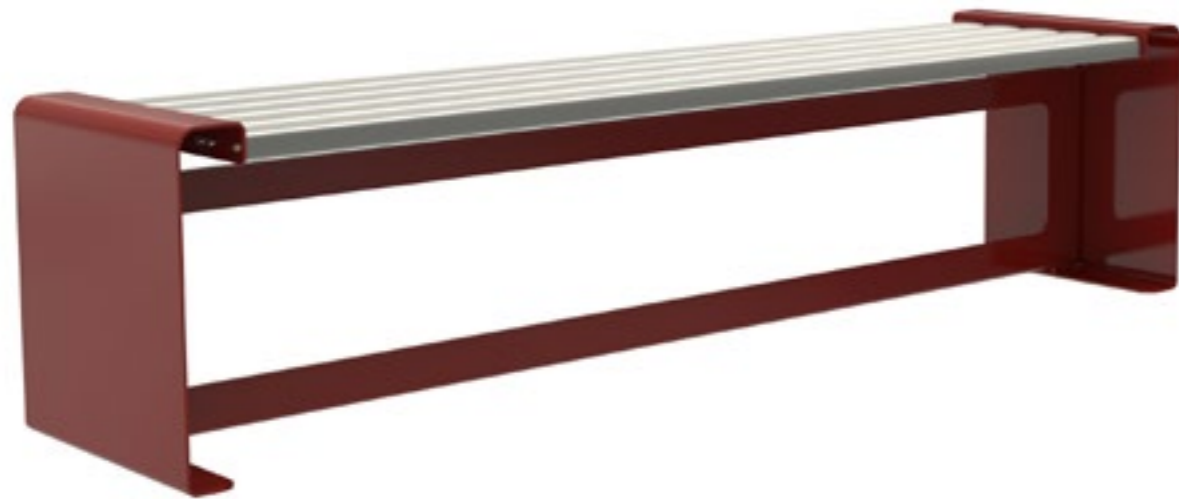

DUOS

Doppelt so gut

Minimalistische DUOS-Sitzbank

Was spricht eigentlich für Sitzbänke ohne Rückenlehne, ist doch der Komfort hier deutlich reduziert? Sie fügen sich unauffälliger in Landschaft sowie Stadtbild und versperren keine Aussicht. Aber vor allem sind sie doppelseitig nutzbar. Dadurch kann der Benutzer selber über seinen Ausblick entscheiden. Gerade auch an touristischen Seeufer-Promenaden, kann das Beobachten der Personenströme dem Seeblick durchaus Konkurrenz machen. DUOS bietet Ihnen die Möglichkeit, in der Ausführung mit und ohne Rückenlehne zu alternieren und dem Publikum beide Optionen anzubieten.